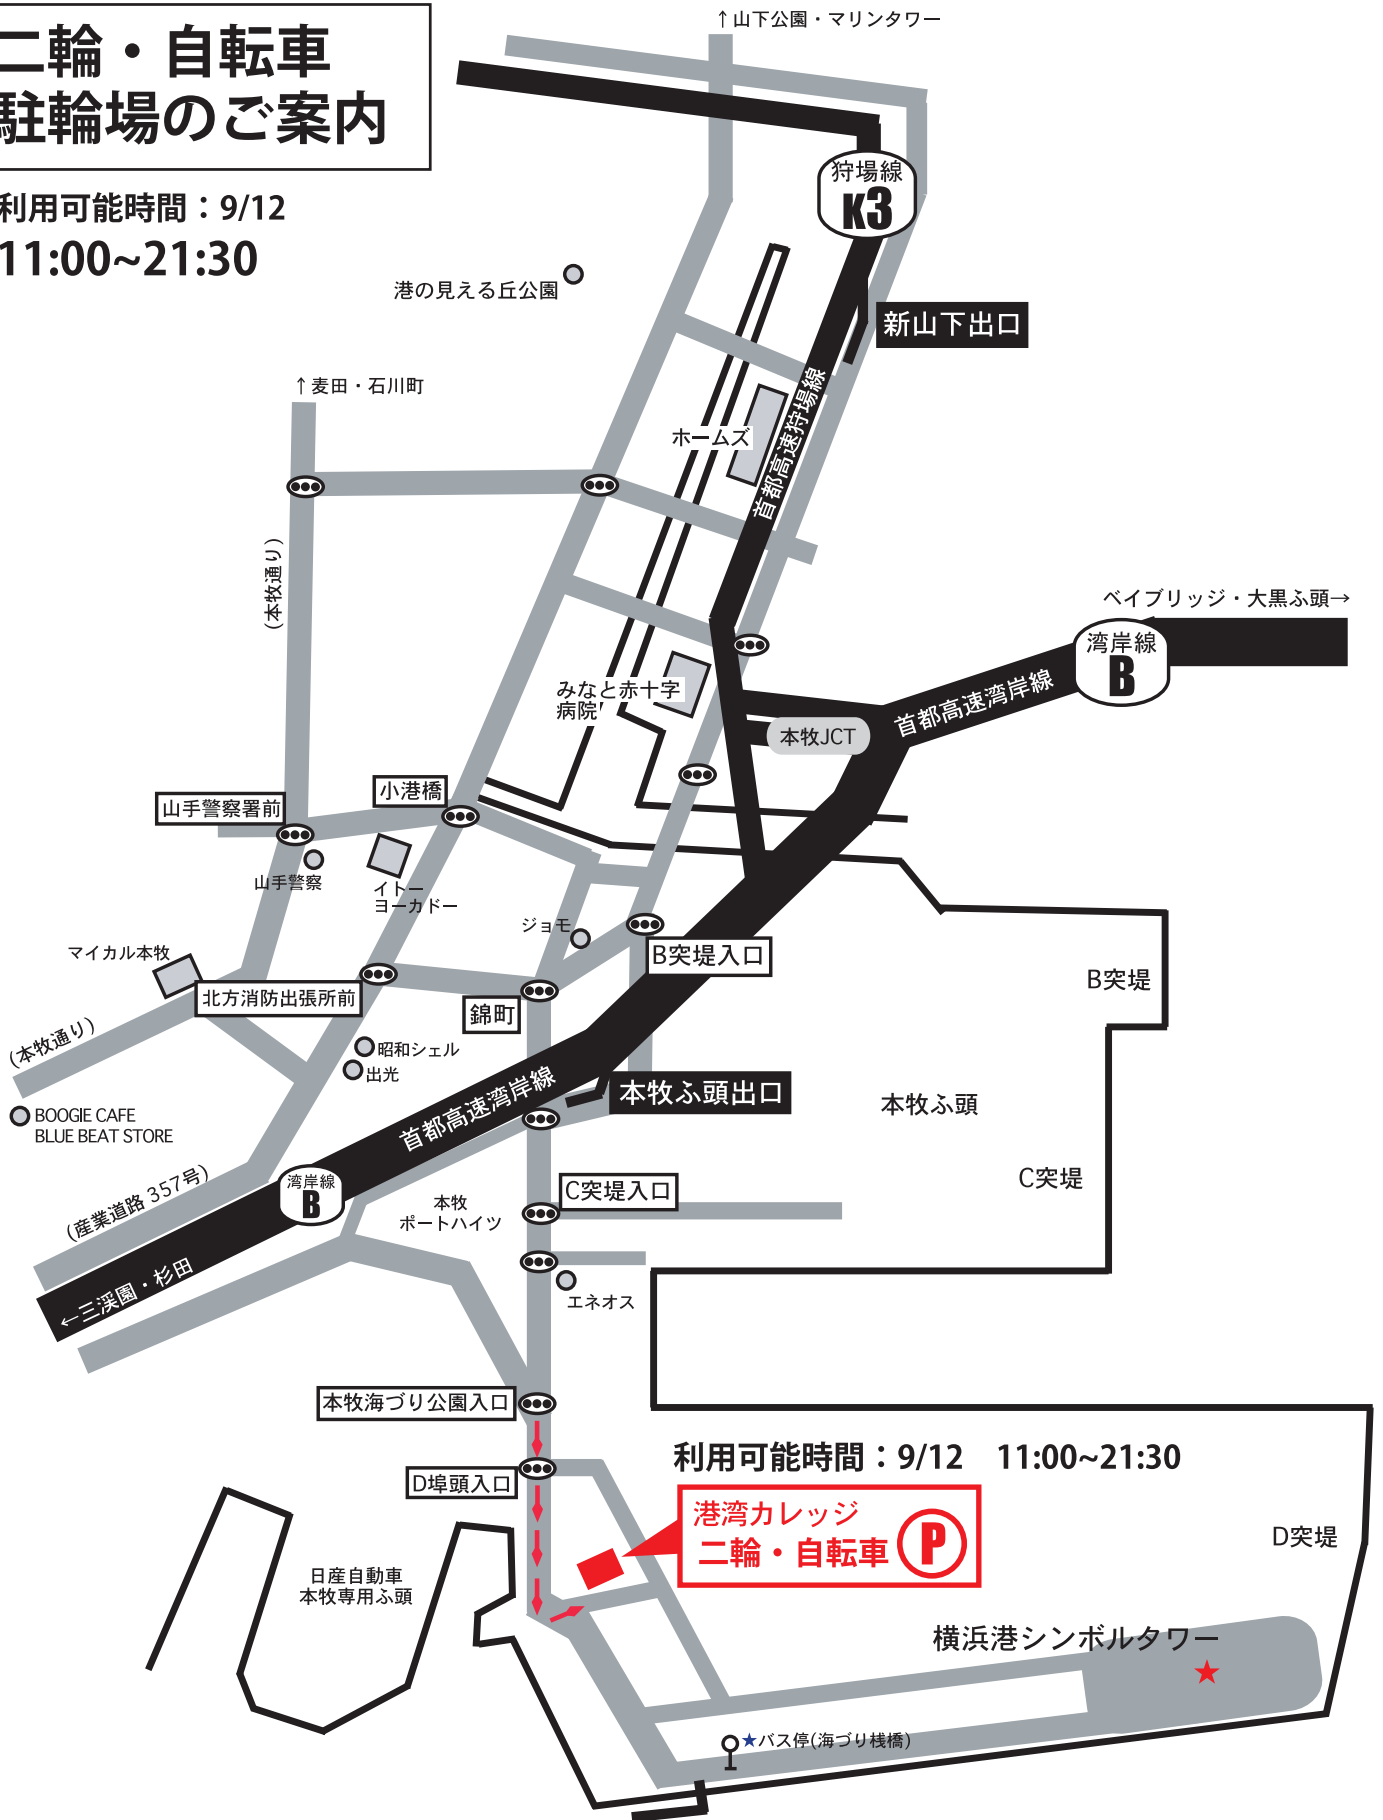

HONMOKU MASSIVE

二輪・自転車 駐輪場のご案内

利用可能時間：9/12
11:00~21:30

★ふ頭周辺道路は大型トレーラーが頻繁に通行するエリアですので、十分注意願います。
★駐輪場から会場への移動はできるだけシャトルバスをご利用ください。

シャトルバス運行時間 11:00~21:30 (港湾カレッジ駐車場⇄会場)